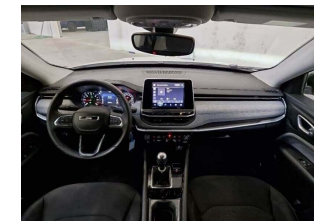

Jeep Compass

Compass 1.6 Multijet II 2WD Longitude

Prezzo: **23.450 €**

DATI PRINCIPALI

Tipologia: **aziendale**

Alimentazione: **gasolio**

Potenza: **131cv(96kw)**

Colore Interno: **Tessuto Grigio**

Immatricolazione: **2022/01/02**

Cilindrata: **1598 cc**

Cambio: **manuale**

Colore Esterno: **ALPINE WHITE**

DATI TECNICI

Emissioni CO2: **135 g/km**

Num. Sedili: **5**

Carrozzeria: **fuoristrada**

Cons. Urbano: **5,9 l/100 km**

Cons. Misto: **4,7 l/100 km**

Passo:

Larghezza: **mm**

Massa a Vuoto: **1615 kg**

Num. Porte: **5**

Normativa Eco.: **euro6**

Num. Cilindri: **4**

Cons. Extraurb.: **4,0 l/100 km**

Trazione: **A**

Lunghezza: **mm**

Altezza: **mm**