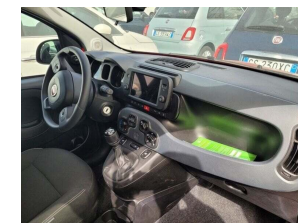

FIAT Panda Cross

Panda Cross 1.0 FireFly S&S Hybrid

Prezzo: **15.600 €**

DATI PRINCIPALI

Tipologia: **aziendale**

Alimentazione: **ibrida**

Potenza: **69cv(51kw)**

Colore Interno: **Tessuto Grigio**

Immatricolazione: **2024/01/01**

Cilindrata: **999 cc**

Cambio: **manuale**

Colore Esterno: **ROSSO PASSIONE**

DATI TECNICI

Emissioni CO2: **120 g/km**

Num. Sedili: **4**

Carrozzeria: **berlina**

Cons. Urbano: **4,7 l/100 km**

Cons. Misto: **3,9 l/100 km**

Passo: **2300**

Larghezza: **1662 mm**

Massa a Vuoto: **1165 kg**

Num. Porte: **5**

Normativa Eco.: **euro6**

Num. Cilindri: **3**

Cons. Extraurb.: **3,5 l/100 km**

Trazione: **A**

Lunghezza: **3705 mm**

Altezza: **1600 mm**