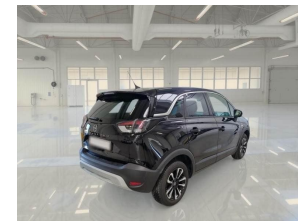

OPEL Crossland

Crossland 1.5 ECOTEC D 110 CV Start&Stop Elegance

Prezzo: **14.650 €**

DATI PRINCIPALI

Tipologia: **aziendale**

Alimentazione: **gasolio**

Potenza: **110cv(81kw)**

Colore Interno: **TESSUTO NERO GRIGIO**

Immatricolazione: **2023/01/04**

Cilindrata: **1499 cc**

Cambio: **manuale**

Colore Esterno: **Nero metallizzato**

DATI TECNICI

Emissioni CO2: **127 g/km**

Num. Sedili: **5**

Carrozzeria: **fuoristrada**

Cons. Urbano: **4,70 l/100 km**

Cons. Misto: **4,00 l/100 km**

Passo: **2604**

Larghezza: **1765 mm**

Massa a Vuoto: **1200 kg**

Num. Porte: **5**

Normativa Eco.: **euro6**

Num. Cilindri: **4**

Cons. Extraurb.: **3,60 l/100 km**

Trazione: **A**

Lunghezza: **4229 mm**

Altezza: **1605 mm**