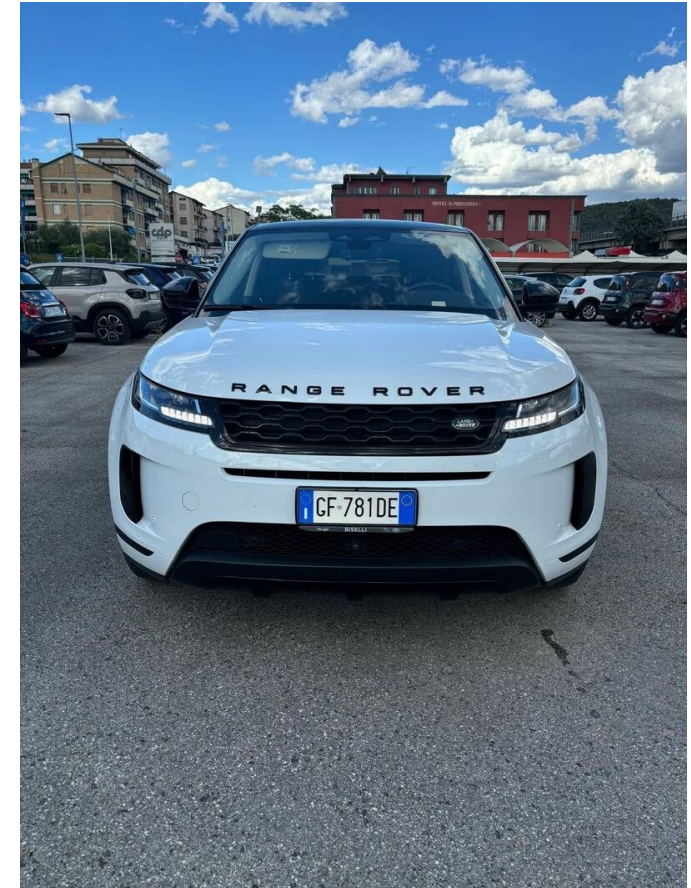

LAND ROVER RR Evoque 2^a serie

Range Rover Evoque 2.0 I4 200 CV AWD Auto S

Prezzo: **29.950 €**

DATI PRINCIPALI

Tipologia: **usato**

Alimentazione: **ibrida**

Potenza: **200cv(147kw)**

Colore Interno: **Pelle Nera**

Immatricolazione: **2021/01/05**

Cilindrata: **1997 cc**

Cambio: **automatico**

Colore Esterno: **BIANCO TETTO NERO**

DATI TECNICI

Emissioni CO2: **201 g/km**

Num. Sedili: **5**

Carrozzeria: **fuoristrada**

Cons. Urbano: **10,10 l/100 km**

Cons. Misto: **7,60 l/100 km**

Passo: **2681**

Larghezza: **1996 mm**

Massa a Vuoto: **1800 kg**

Num. Porte: **5**

Normativa Eco.: **euro6**

Num. Cilindri: **4**

Cons. Extraurb.: **6,10 l/100 km**

Trazione: **4WD**

Lunghezza: **4371 mm**

Altezza: **1649 mm**